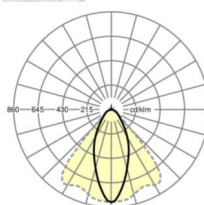

параметры

номер заказа	19422024110
код EAN	4020863415922
номер таможенного тарифа	94051190
Знак прохождения контроля	IP 64, класс защиты I, ENEC10 VDE, F, D, HACCP DIN10500/Food/IFS-пригодность для применения/BRC, Indoor, CE
Степень ударопрочности IK	IK03 (-20°C bis 40°C)
Температура окружения	ta -20°C в 40°C
Гарантийный срок	5 лет
Государственные программы поддержки	BEG - государственные субсидии для энергосберегающих зданий (действительна только для Германии)

электротехника

Балласт	Электронный драйвер (1 штука)
Мощность системы	56W
сетевое напряжение	230V/50Hz
автоматический предохранитель (пусковой ток)	17 штук/B10, 28 штук/B16, 29 штук/C10, 48 штук/C16
класс энергосбережения/Источник света	D

Оптика

Оснастка	LED, цветопередача/оттенок света CRI ≥ 80 / 3000K
Допуск для координаты цветности (MacAdam)	3SDCM
Фотобиологическая безопасность (светильник)	RG1
Номинальный световой поток	9825lm
Срок службы LED	50000h L80/B10 (Tq 40°C)
светоотдача светильников	176lm/W
Угол излучения	40° (C0) / 85° (C90)
UGR поп./вдоль	19.1 / 21.1

DEEP-LINK

<https://www.regiolux.de/ru/article/19422024110>

Ссылка	LED 10000lm 830
ηLB	100 %
Φ ↓/↑	99 % / 1 %
UGR поп./вдоль	19.1 / 21.1